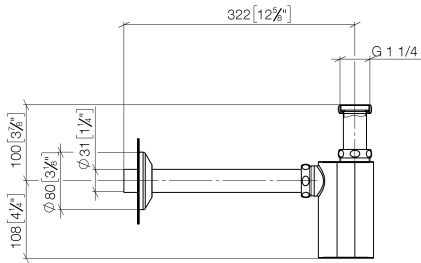

10 040 970

• rosette Ø 80 mm

	Durabronz (23kt Gold)	10 040 970-09
	Chrome	10 040 970-00
	Brushed Platinum	10 040 970-06
	Platinum	10 040 970-08
	Dark Chrome	10 040 970-19
	Brushed Durabronz (23kt Gold)	10 040 970-28
	Brushed Champagne (22kt Gold)	10 040 970-46
	Champagne (22kt Gold)	10 040 970-47
	Brushed Dark Platinum	10 040 970-99

10 040 970

mm [inches]

10 040 970

Parts for other finishes can be found here: [Chrome](#)

Spare parts list

No.	Item Number	Name	Quantity used	Delivery time
1	09 28 23 005-09	Pipe Ø 32 x 0,75 x 110 mm - Durabronz (23kt Gold)	1	40
2	09 14 05 017 90	seal	1	2
3	09 23 30 015-09	nut	3	40
4	09 28 10 003 90	ring	1	2
5	09 14 05 016 90	Washer NBR 70 39,0 x 29,0 x 2,0 mm -	2	2
6	09 28 23 006 90	pipe	1	2
7	09 19 22 080-09	casing	1	40
8	09 28 23 002-09	pipe	1	40
9	90 27 01 015 00-09	rosette	1	-