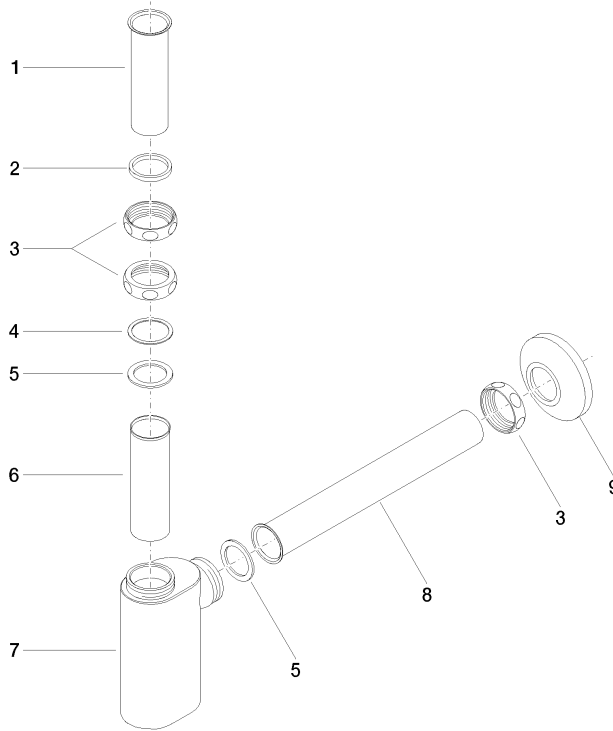

10 040 970

• rosette Ø 80 mm

	Durabronz (23kt Gold)	10 040 970-09
	Chrome	10 040 970-00
	Brushed Platinum	10 040 970-06
	Platinum	10 040 970-08
	Dark Chrome	10 040 970-19
	Brushed Durabronz (23kt Gold)	10 040 970-28
	Brushed Champagne (22kt Gold)	10 040 970-46
	Champagne (22kt Gold)	10 040 970-47
	Brushed Dark Platinum	10 040 970-99

10 040 970

mm [inches]

10 040 970

Parts for other finishes can be found here: [Chrome](#)

Spare parts list

No.	Item Number	Name	Quantity used	Delivery time
1	09 28 23 005-09	Pipe Ø 32 x 0,75 x 110 mm - Durabronz (23kt Gold)	1	40
2	09 14 05 017 90	seal	1	2
3	09 23 30 015-09	nut	3	40
4	09 28 10 003 90	ring	1	2
5	09 14 05 016 90	Washer NBR 70 39,0 x 29,0 x 2,0 mm -	2	2
6	09 28 23 006 90	pipe	1	2
7	09 19 22 080-09	casing	1	40
8	09 28 23 002-09	pipe	1	40
9	90 27 01 015 00-09	rosette	1	-